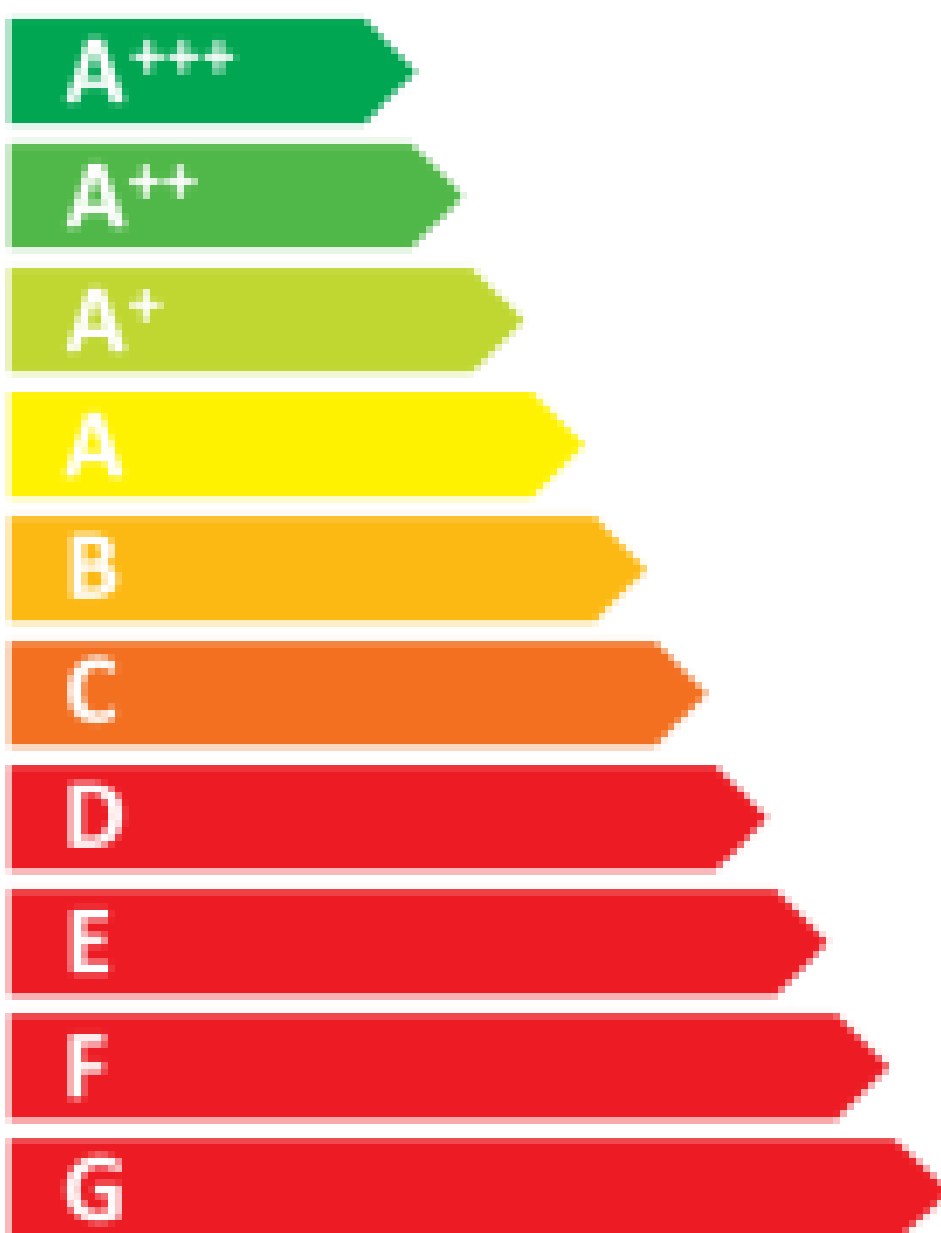

# ENERG

енергия · енергія · energia

## Siemens KG39EVL4A

**A+++**

ENERGIA · ЕНЕРГИЯ · ENERTEIA  
ENERGUA · ENERGY · ENERGIE  
ENERGI

**168**  
kWh/annum

**249**L

**88** L

**38** dB